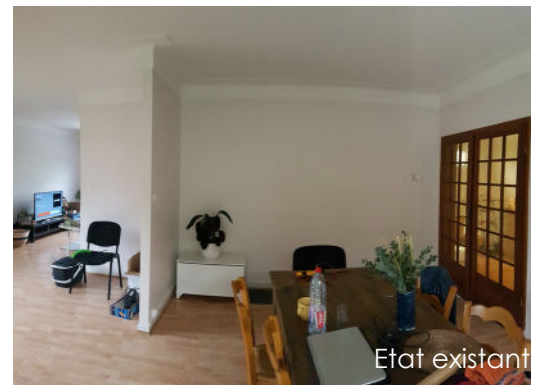

pulse architecture

RENOVATION D'UNE MAISON INDIVIDUELLE

Rénovation complète d'une maison individuelle construite dans les années 60.

Réagencement du séjour pour ouvrir les volumes entre la cuisine et la salle à manger.

Isolation par l'intérieur et mise en place d'une pompe à chaleur.

Vues du séjour

pulse architecture

RENOVATION D'UNE MAISON INDIVIDUELLE

Vue de la cuisine

Etat existant

Etat existant

pulse architecture

RENOVATION D'UNE MAISON INDIVIDUELLE

Vue du salon

pulse architecture

RENOVATION D'UNE MAISON INDIVIDUELLE

pulse architecture

Vue de l'entrée

Etat existant

Etat existant